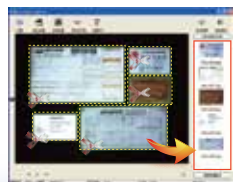

USB外接扩展功能

可随意连接各种USB外接设备（如副摄像头等）达到一机多用，适应各项应用需求。

产品细节图

二代证身份识别功能

拍摄二代身份证时，同步对身份信息进行识别并可以数据输出。

多图裁切功能

在同一范围内一次拍摄，经过自动纠偏/裁切，获取多张图片。

技术参数