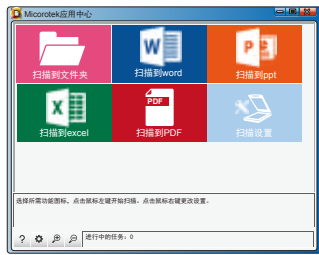

ArtixScan DI 2630S A4自动馈纸式扫描仪

直通道设计，走纸顺畅

- 45ppm/90ipm (A4, 彩色/灰阶/黑白, 200dpi)
- 支持UOS、银河麒麟等国产化操作系统
- 支持超声波重张检测
- 进纸器可容纳100页A4纸
- 搭配办公易用的MICROTEK应用中心
数据加工前端处理软件DocWizard
- 获得“中国节能认证”

Microtek应用中心

软件界面

软件应用

- ScanWizard Control Panel应用中心是中晶科技开发的一款整合应用软件。界面直观明了，操作简单便捷，即使扫描仪新手，也可以轻松上手。
- 该软件将日常办公应用模块化，只需一步操作，即可将您的资料扫描到指定的文件夹；也可以直接扫描并识别到Word、Excel、PDF、PPT等office办公软件中，进行后续编辑及应用。
- 简单的操作，让繁杂的日常办公扫描管理工作变得轻松有趣。