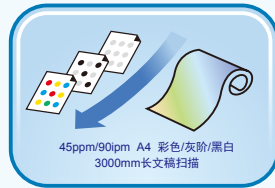

ArtixScan DI 2630S A4自动馈纸式扫描仪

直通道设计，走纸顺畅

- 45ppm/90ipm (A4, 彩色/灰阶/黑白, 200dpi)
- 支持UOS、银河麒麟等国产化操作系统
- 支持超声波重张检测
- 进纸器可容纳100页A4纸
- 搭配办公易用的MICROTEK应用中心
数据加工前端处理软件DocWizard
- 获得“中国节能认证”

Microtek应用中心

软件界面

软件应用

- ScanWizard Control Panel应用中心是中晶科技开发的一款整合应用软件。界面直观明了，操作简单便捷，即使扫描仪新手，也可以轻松上手。
- 该软件将日常办公应用模块化，只需一步操作，即可将您的资料扫描到指定的文件夹；也可以直接扫描并识别到Word、Excel、PDF、PPT等office办公软件中，进行后续编辑及应用。
- 简单的操作，让繁杂的日常办公扫描管理工作变得轻松有趣。

45ppm/90ipm的扫描速度

基于自动馈纸通道设计，ArtixScan DI 2630S 拥有每分钟 45ppm / 90ipm A4纸的扫描速度，且在200dpi下彩色、灰阶、黑白三色扫描同速，不因切换扫描模式而降低速度，为客户提高工作效率打下扎实的基础。与此同时，该机型还支援3000mm长度幅面扫描，对于长纸扫描需求的用户事半功倍。

支持超声波重张检测功能

ArtixScan DI 2630S装备有一组超声波传感器，它可以准确的检测多页重张进纸，即使扫描文件的厚度不一也同样可行。检测到重张进纸后，超声波传感器会立即中止扫描工作来减少重叠进纸的出现，减少了漏扫给用户带来的诸多不便。

重张检测

可容纳100页A4纸或两张硬卡

一次性可放置100页A4标准纸的进纸器，犹如一个“吃纸巨兽”，能批量处理不同厚度、不同尺寸、不同材质的文档及硬卡（身份证、银行卡或小于1.25毫米厚度的浮雕卡）。

可与MICROTEK多款平板扫描仪共用电脑使用

USB数据线并接式布局，可根据扫描需求，选择使用自动进纸批量扫描方式或者平台单张扫描方式。

产品规格

扫描类型	A4自动馈纸彩色双面扫描仪
图像传感器	正面：CIS 背面：CIS
分辨率	600dpi (H) × 1200dpi (V)
色彩深度	Input 48-bit / Output 24-bit
扫描光源	LED
图像输出	彩色24bit、灰阶8bit、黑白1bit 多数据流：彩色&灰阶&黑白自由组合
纸张尺寸	最小：70mm(W) × 80mm(L) (2.8" × 3.2") 最大：242mm(W) × 3000mm(L) (9.5" × 118")
扫描范围	最小：25.4mm(W) × 25.4mm(L) (1" × 1") 最大：216mm(W) × 3000mm(L) (8.5" × 118")
扫描速度 ¹	单面：45ppm(A4, 彩色/灰阶/黑白, 200dpi) 双面：90ipm (A4, 彩色/灰阶/黑白, 200dpi)
日处理量 ²	6000页/天
检测功能	超声波重张检测 (1*sensor)
纸张规格	27~431 g/m ² (7~110 lb) 硬卡片 1.25mm