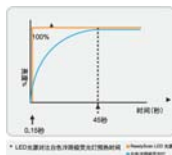

无需预热的LED光源

- 无需预热立刻进入扫描状态
- 光源温和稳定确保影像品质
- 低功耗无汞设计节能又环保
- 显著提升光源组件使用寿命