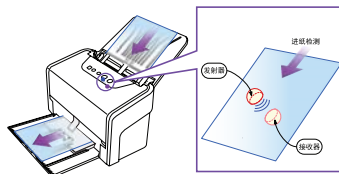

支持超声波重张检测功能

装备有一组超声波传感器，它可以检测多页重张进纸并及时提示用户。