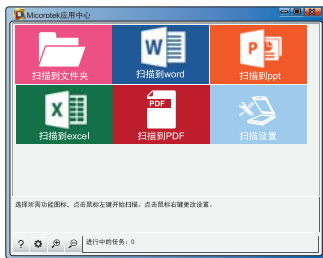

ArtixScan DI 6460S

Microtek应用中心

软件界面