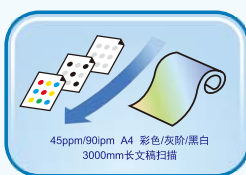

45ppm/90ipm的扫描速度

基于自动馈纸通道设计，ArtixScan DI 2655S拥有每分钟45ppm/90ipm A4纸的扫描速度，且在200dpi下彩色、灰阶、黑白三色扫描同速，不因切换扫描模式而降低速度，为客户提高工作效率打下扎实的基础。与此同时，该机型还支持3000mm长度幅面扫描，对于长纸扫描需求的用户事半功倍。